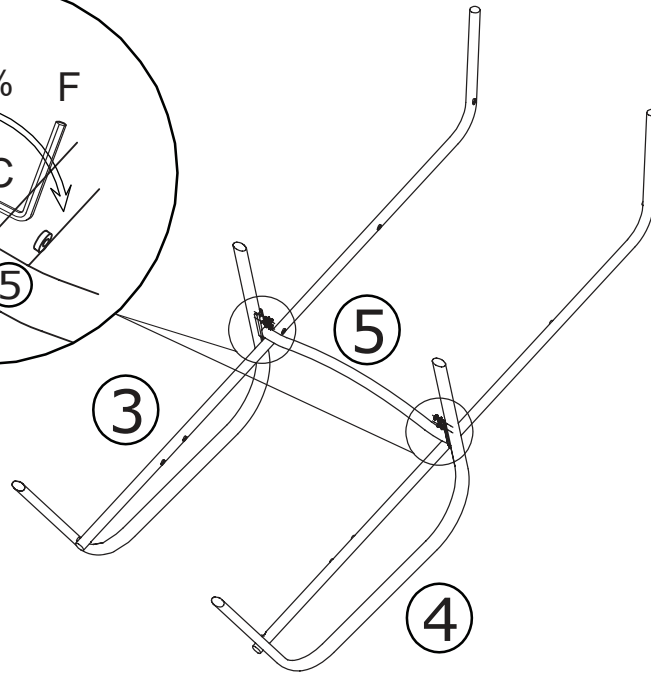

1

C (4)

D (4)

F (1)