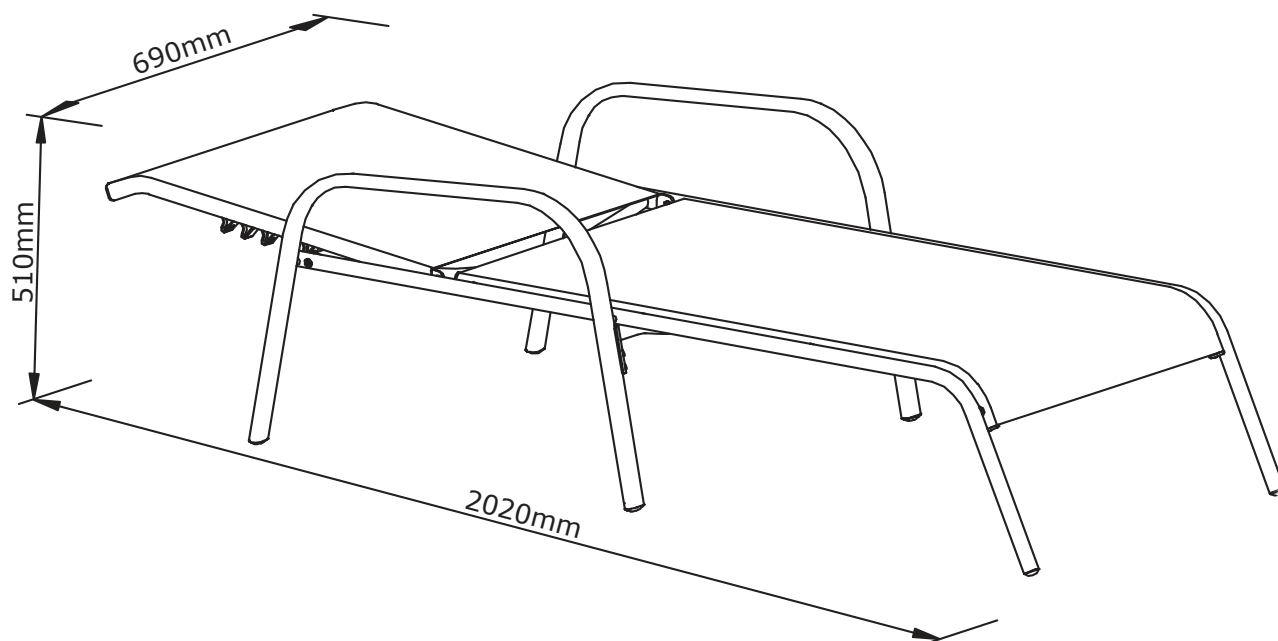

# AURINKOTUOLI EMMA ANTRASII

A (2)

M6×45 mm

B (8)

M6×35 mm

C (6)

M6×15 mm

D (16)